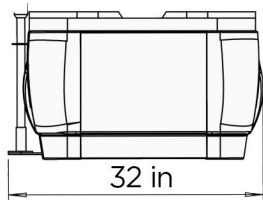

Cortorno de cuero negro

Elegante cortorno de cuero negro fácil de limpiar en solo segundos.

Debajo de la hoja

La hoja inferior está hecha con un material de detención de rippe evitando que los elementos dañen el AquaLux y se puede quitar fácilmente para fines de limpieza.

Diseño

El elegante diseño exterior abarca 24 estacionarios puntos de masaje giratorio para la experiencia óptima

AQUALUX

SISTEMA DE HIDROMASAJE