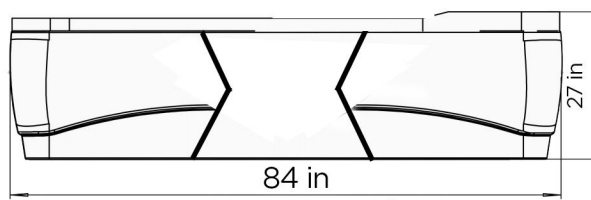

Especificaciones

- 311 lbs vacío
- 523 lbs lleno
- Límite de peso de 300 libras
- 26 galones de agua destilada

- 120/220 V
- 50 Hz
- 20 Amps
- 2 HP

- Temporizador externo

- Base de Contorno Blanco Perla
- Top Negro

120 V

220 V

Cortorno de cuero negro

Elegante cortorno de cuero negro fácil de limpiar en solo segundos.

Debajo de la hoja

La hoja inferior está hecha con un material de detención de rippe evitando que los elementos dañen el AquaLux y se puede quitar fácilmente para fines de limpieza.

Diseño

El elegante diseño exterior abarca 24 estacionarios puntos de masaje giratorio para la experiencia óptima

AQUALUX

SISTEMA DE HIDROMASAJE